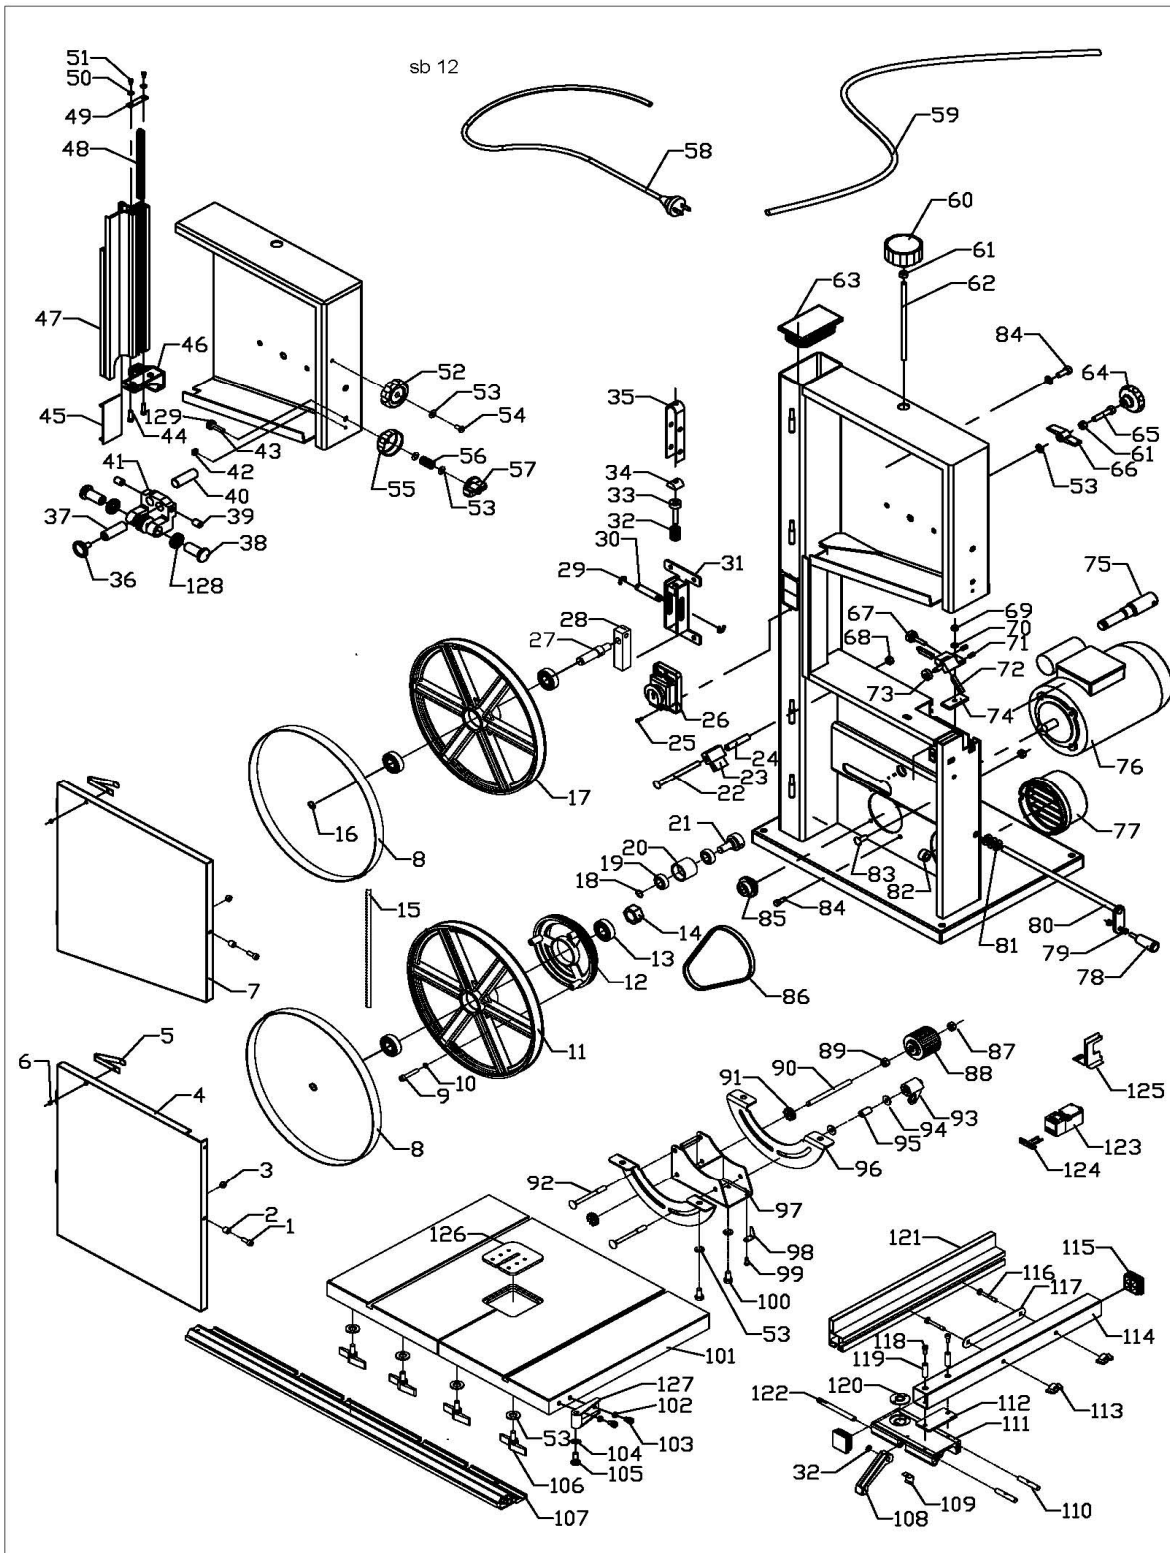

SB 12 - pásová pila

Pozice	Objednávkové číslo	Název
4	3901502012	spodní dvířka
7	3901502019	horní dvířka
8	73190033	ochranná guma kola
9	2091236	šroub
10	2679806	podložka
11	3901502132	spodní oběžné kolo
12	3901502135	řemenice
13	3901502047	ložisko
17	3901502046	horní oběžné kolo
26	73190013	vypínač kompl.
27	3901502021	čep
28	3901502022	vedení čepu
29	1679929	zajišťovací podložka
36-37	73190031	sada uložení (2ks)
41	73190030	domeček
43	3901502139	převodová hřídelka
46	3901502038	válcové vedení
47	3901502034	posuvný segment
48	3901502033	ozubená tyč
52	3901502074	ovládací kolečko
56	3901502075	pružina
60	73230058	ovládací kolečko
62	3901502061	tyčka
63	3901502057	krytka
72	3901502086	mezikus
75	3901502080	osa
76	3901502010	motor
80	3901502127	hřídel
85	3901502087	řemenice
86	3901502130	řemen
88	3901502137	ovládací kolečko
90	3901502138	tyčka
91	3901502092	pastorek
96	3901502094	segment
97	3901502093	mezerník
7, 10	73190026	Führungsschiene
9, 12	3901502140	Zahnrad
8-11, 13	3901502136	spodní oběžné kolo kompl.
8, 13, 17	3901502048	horní oběžné kolo kompl.
18-21	3901502053	napínací sada kompl.
25, 26	73190013	vypínač kompl.
29-34	3901502041	vedení kompl.
32, 108-122	73190048	pravítko kompl.
36, 38, 128	73190029	sada válečků (2ks)
53, 57	3901502076	křídlová matice kompl.
67,71,72,73	3901502083	vedení pásu kompl.